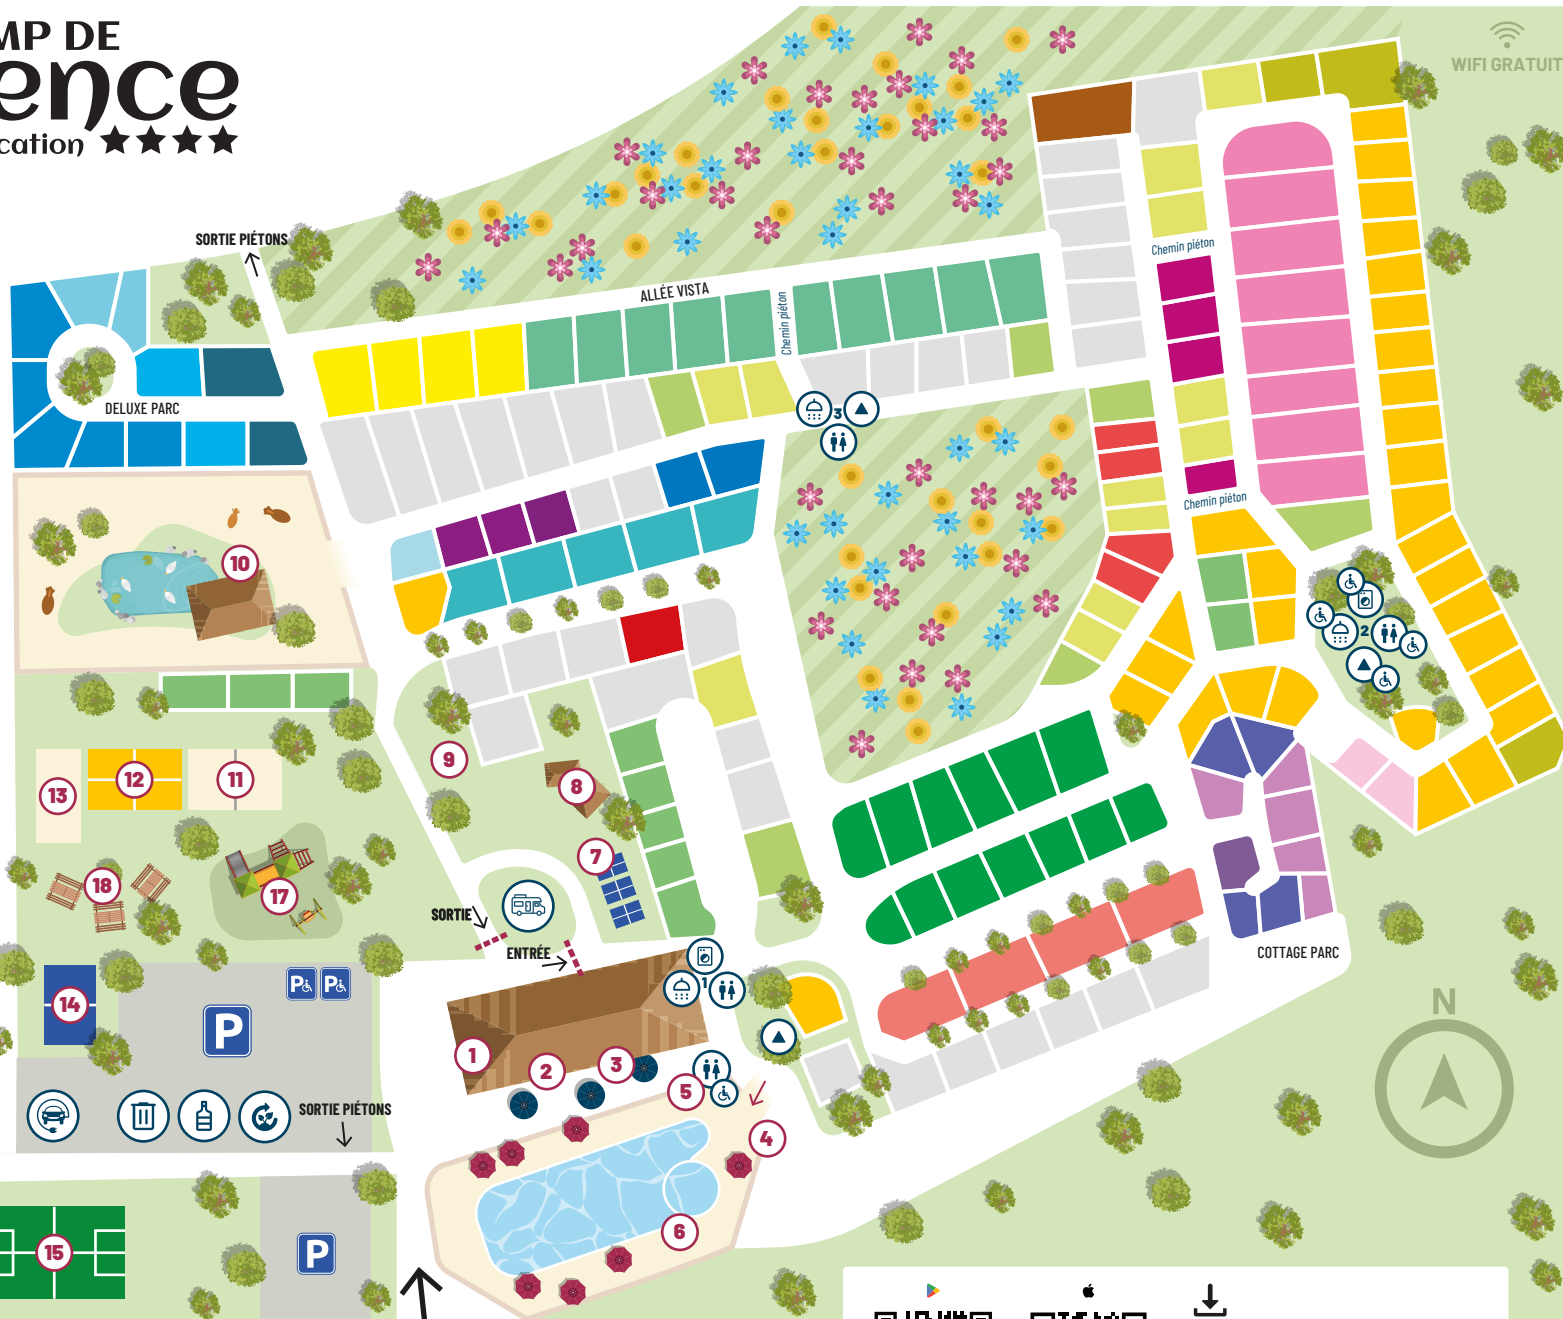

WIFI GRATUIT

CAMPING-CAR

- CLASSIQUE STABILISÉ 100
- GRAND CONFORT STABILISÉ 120

CARAVANE - TENTE

- CLASSIQUE 100
- CLASSIQUE 180
- GRAND CONFORT 120
- GRAND CONFORT 180
- GRAND CONFORT VISTA 180

CAMPING-CAR - CARAVANE - TENTE

- PREMIUM 180
  SANITAIRE PRIVÉ
- LOISIR ÉQUIPÉ 150
- VISTA 220
  SANITAIRE PRIVÉ

LOCATION

- CONFORT LUXE + CLIM
- DELUXE RIVIERA + CLIM
- DELUXE OCTALIA + CLIM
- DELUXE CONFORT + CLIM
- DELUXE AQUA 3 + CLIM
- AQUA 2 + CLIM
- RIVIERA + CLIM
- PANORAMIQUE + CLIM
- LIFE PMR + CLIM
- LOUISANE ZEN
- COTTAGE CONFORT
- COTTAGE LOGGIA
- COTTAGE TRADITION
- LODGE GLAMPING SAFARI
- COCO SWEET
- TENTE LA CANADA
- RÉSIDENTIEL

VOTRE APPLICATION
DE E-CONCIERGERIE !

GET IT ON
Google Play

Download on the
App Store